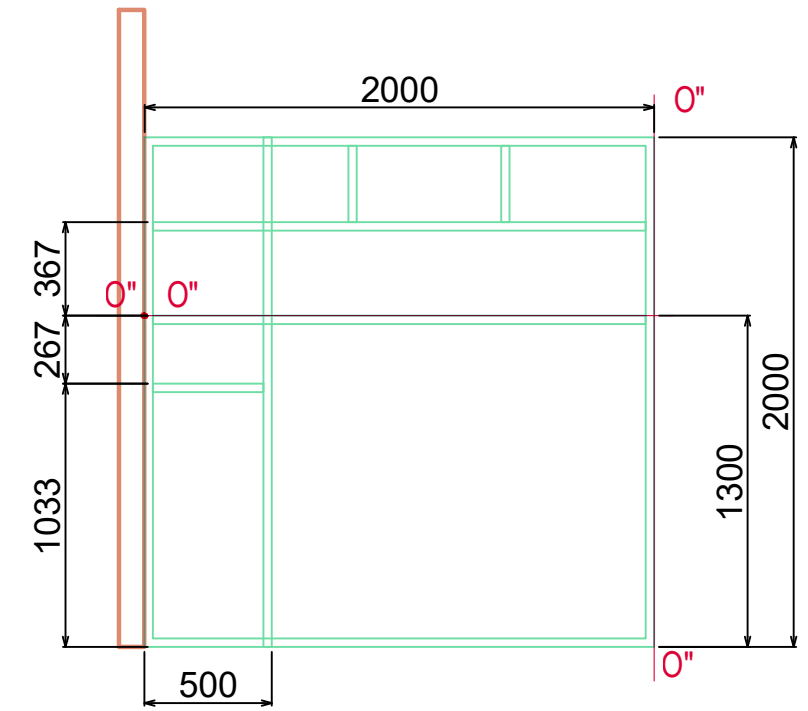

Вид "А"

Вид "Б"

Вид "В"

						РЕГИОНАЛЬНЫЙ ЧЕМПИОНАТ "ПРОФЕССИОНАЛЫ" 2023					
Изм.	Кол.уч.	Лист	№ док.	Подпись	Дата	Нулевые линии.					
Разработал	Леобакин А.П.								Стадия	Лист	Листов
Гл. эксперт									КЗ	2	
Менеджер									Компетенция		
соребновани						15 Сантехника и отопление					