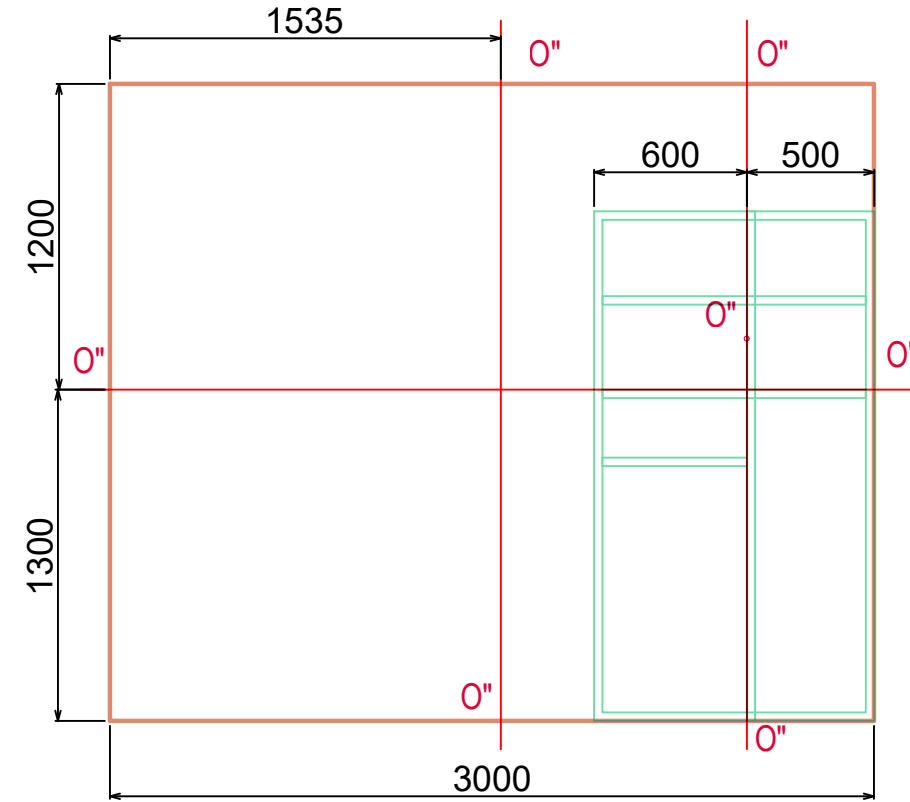

Вид "А"

Вид "Б"

Вид "В"

						РЕГИОНАЛЬНЫЙ ЧЕМПИОНАТ "ПРОФЕССИОНАЛЫ" 2023					
Изм.	Кол.уч.	Лист	№ док.	Подпись	Дата	Нулевые линии.					
Разработал	Леобакин А.П.								Стадия	Лист	Листов
Гл. эксперт									КЗ	2	
Менеджер									Компетенция		
соребновани						15 Сантехника и отопление					