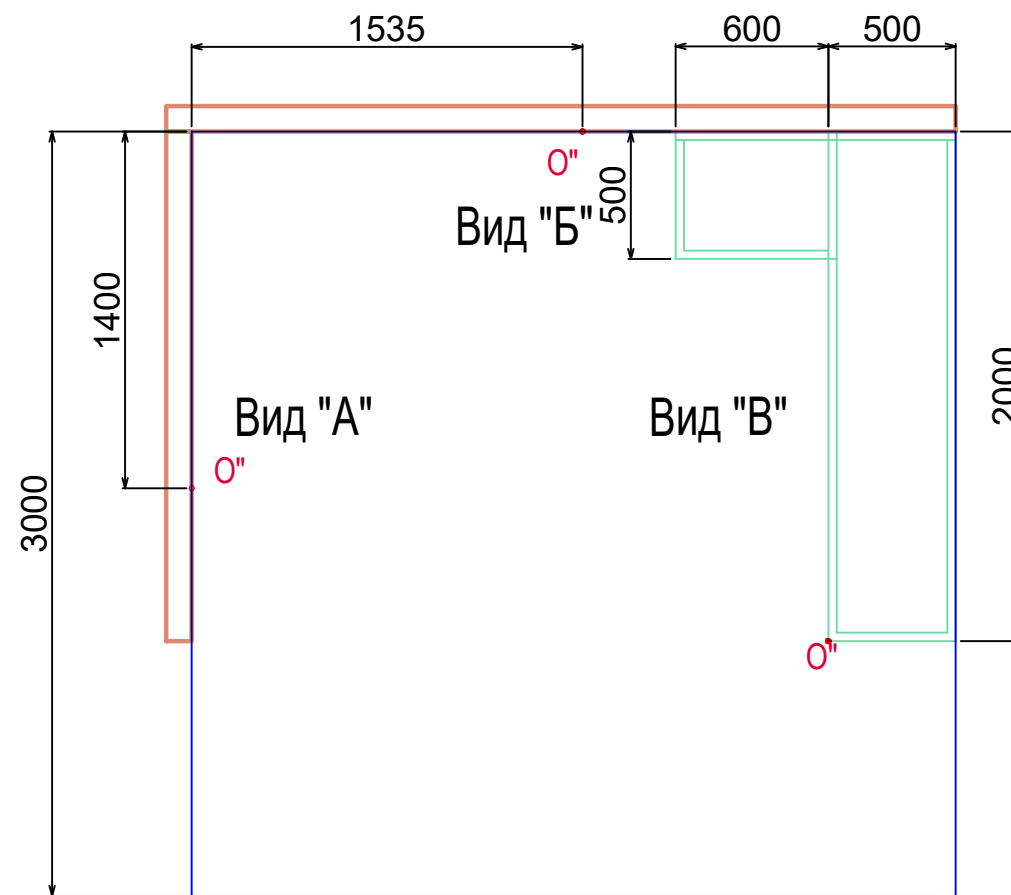

Вид "А"

Вид "Б"

Вид "В"

						РЕГИОНАЛЬНЫЙ ЧЕМПИОНАТ "ПРОФЕССИОНАЛЫ" 2023					
Изм.	Кол.уч.	Лист	№ док.	Подпись	Дата	Нулевые линии.					
Разработал	Леобакин А.П.								Стадия	Лист	Листов
Гл. эксперт									КЗ	2	
Менеджер									Компетенция		
соребновани						15 Сантехника и отопление					